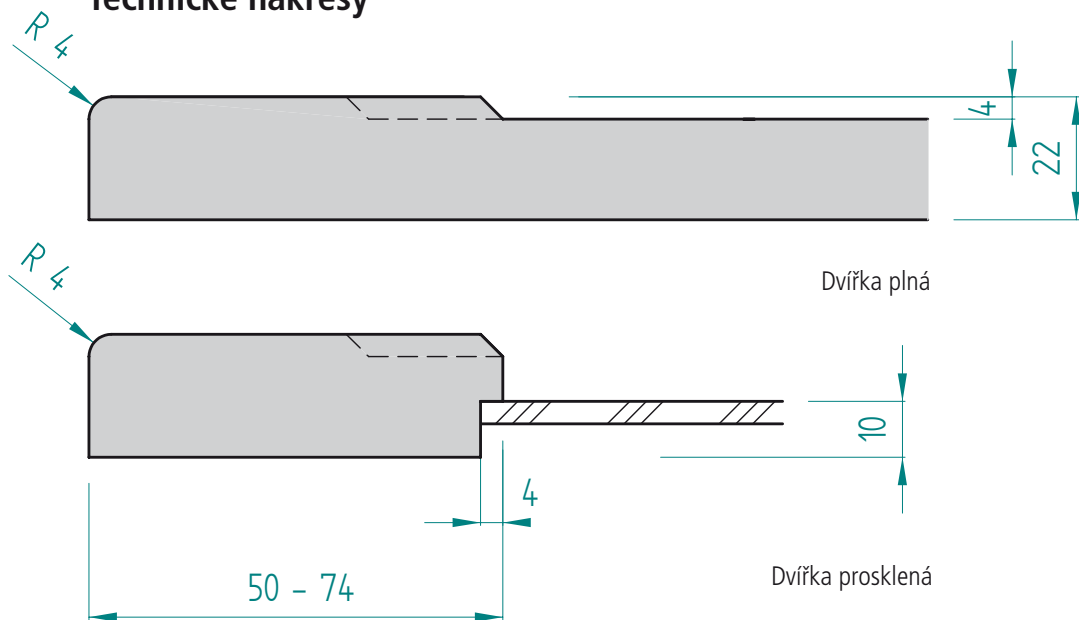

**Provedení dvířek D08**

Technické nákresy

Provedení dvířek D17

- FOLIE  
VYSOKÝ  
LESK
- FOLIE  
POLOLESK
- FOLIE  
MATNÉ
- DVÍŘKA  
PLNÁ
- 
-

## Slepované tvary

### Technické nákresy