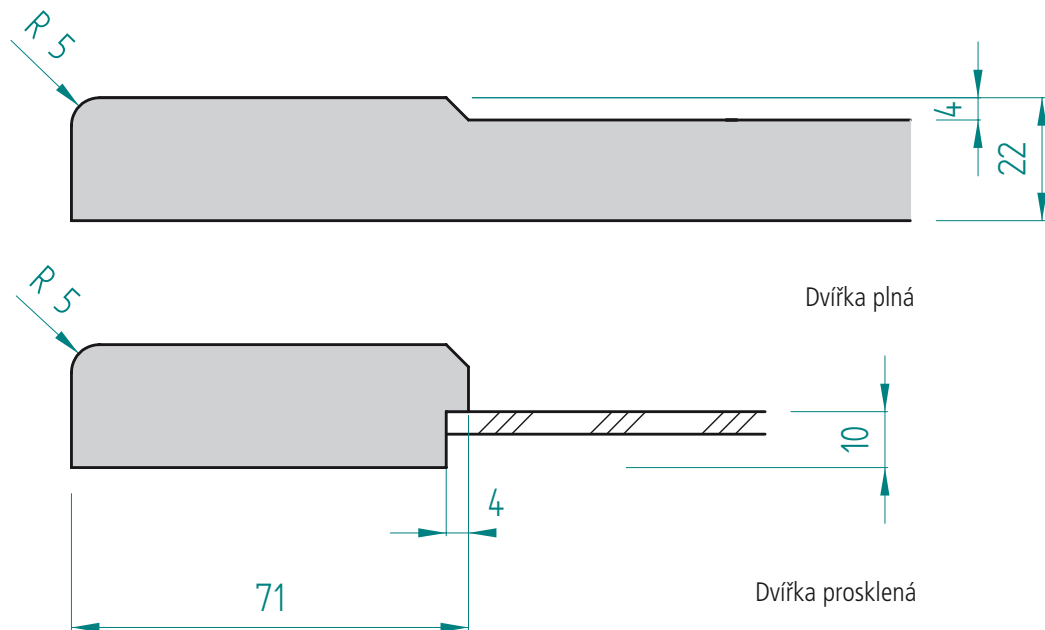

**Provedení dvířek D08**

Technické nákresy

Provedení dvířek D17

- FOLIE  
VYSOKÝ  
LESK
- FOLIE  
POLOLESK
- FOLIE  
MATNÉ
- DVÍŘKA  
PLNÁ
- 
-

## Slepované tvary

### Technické nákresy

### Provedení dvířek D24

**Technické nákresy**

**Provedení dvířek D32**